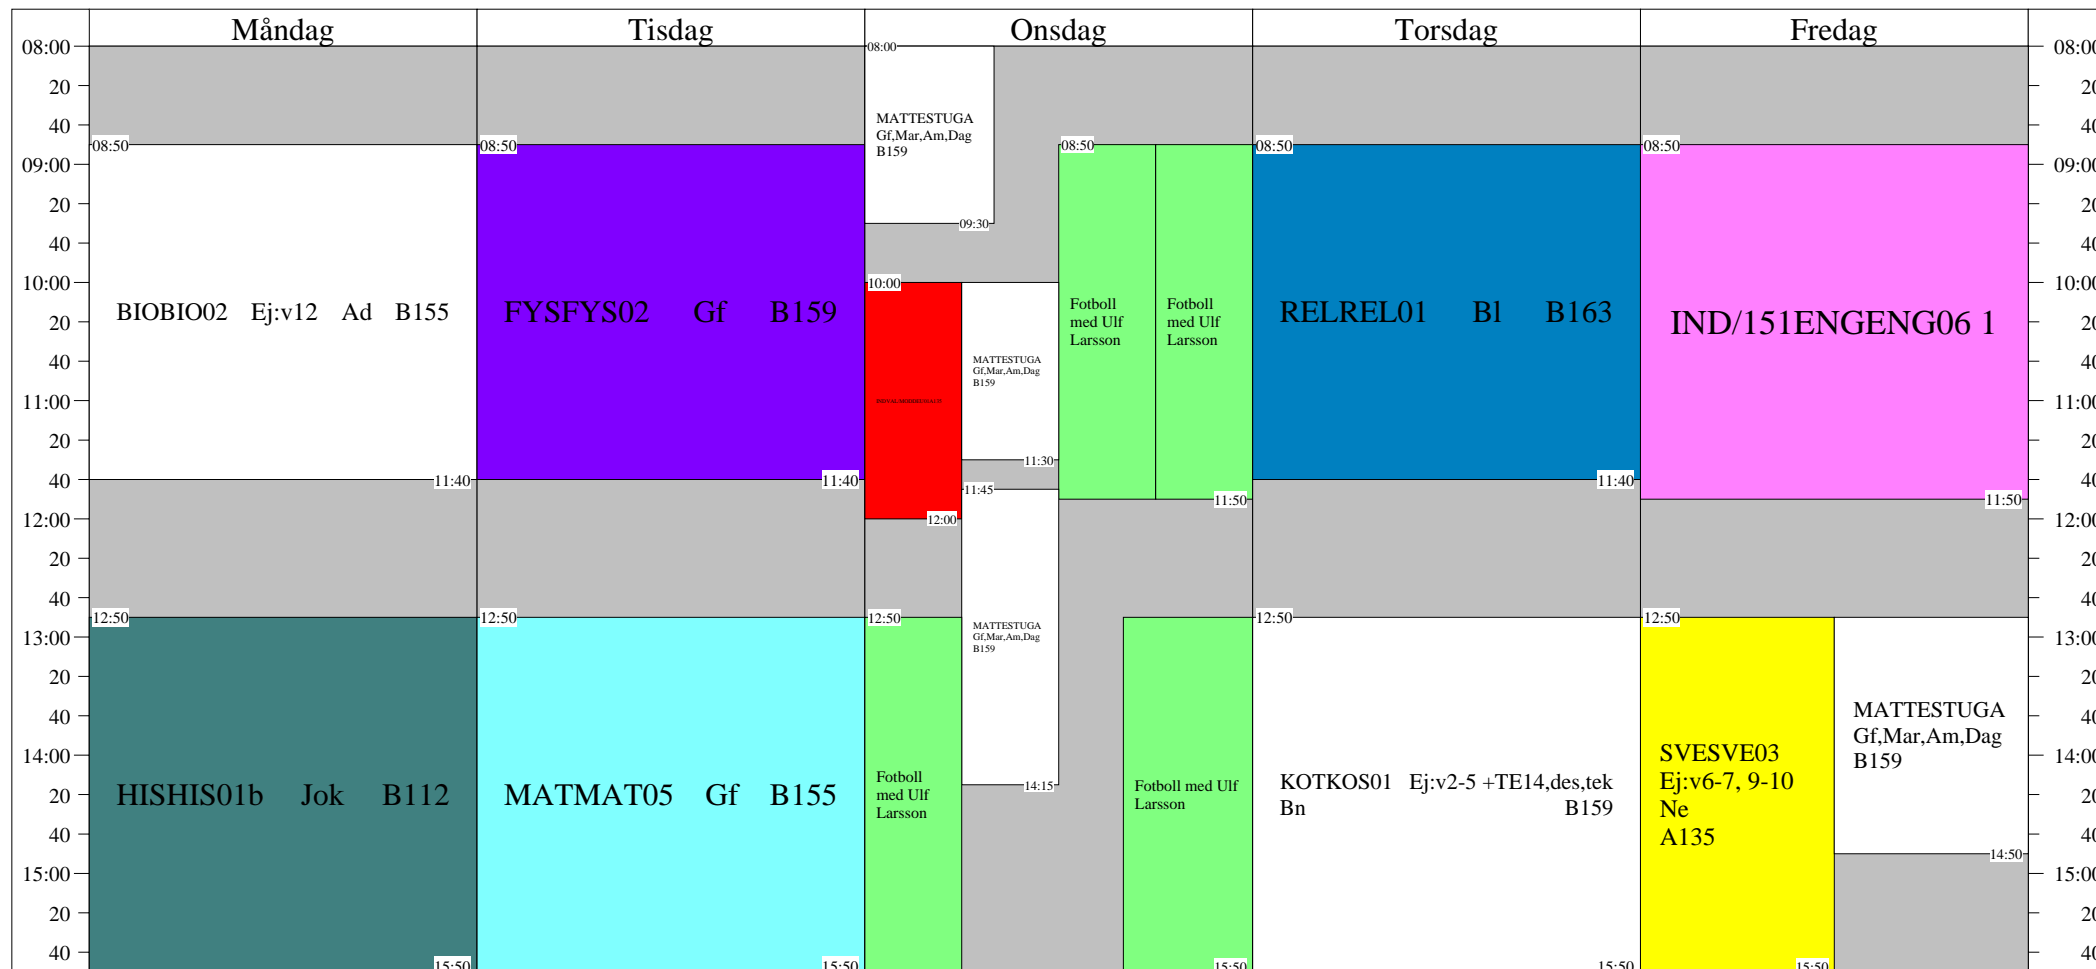

Klass: NA13

Ansvarig lärare: Göran Andersson

IND/151ENGENG06 1

ENGENG06 Ej:v6-7, 9-11 Hc B152	MODDEU04 Ej:v6-7, 9-11 Cho A235	MUSINS01S Ej:v6-7, 9-11 Bå
ENGENG07 Ej:v6-7, 9-11 Hn A117	MODDEU05 Ej:v6-7, 9-11 Cho	MUSMUS0 Ej:v6-7, 9-11 Bå
HAAFRI0 Ej:v6-7, 9-11 Wr A135	MODFRA01 Ej:v6-7, 9-11 Ket	SAASAA0 Ej:v6-7, 9-11 Pt
IDRIDO01 Ej:v6-7, 9-11 Wr	MODFRA03 Ej:v6-7, 9-11 Ket B151	SAASTU01S Ej:v6-7, 9-11 ??någon sökt Op
IDRIDO02 Ej:v6-7, 9-11 Wr	MODFRA04 Ej:v6-7, 9-11 Ket	SVESVE03 Ej:v6-7, 9-11 Sos A335
IDRIDO02 Ej:v6-7, 9-11 Lu	MODSPA02 Ej:v6-7, 9-11 Cd A136	TURMAS0 Ej:v6-7, 9-11 Mra B159
MAEMAT02 Ej:v6-7, 9-11 Pj B187	MODSPA03 Ej:v6-7, 9-11 Cd	
MODDEU03 Ej:v6-7, 9-11 Cho A236	MODSPA04 Ej:v6-7, 9-11 Cd