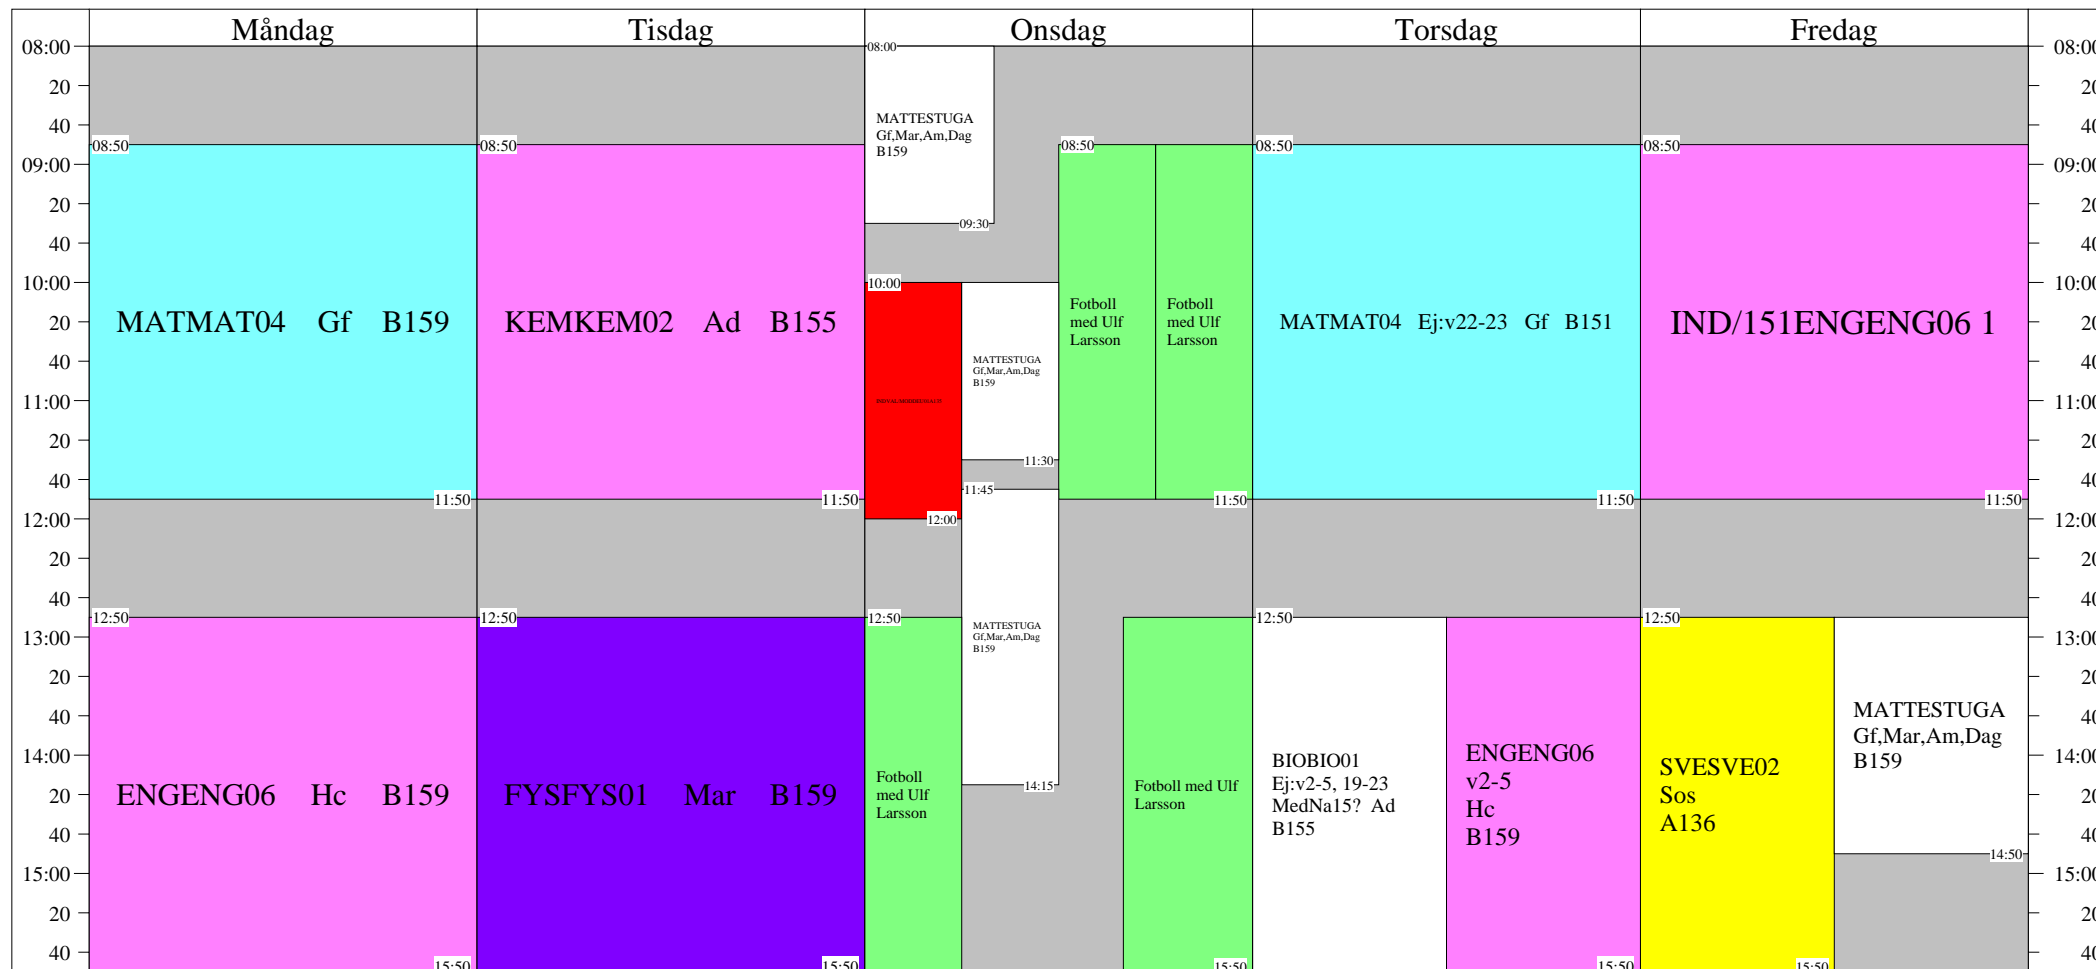

Klass: NA14

Ansvarig lärare: Mikael Arnström

IND/151ENGENG06 1

ENGENG06 Ej:v6-7, 9-11 Hc B152	MODDEU04 Ej:v6-7, 9-11 Cho A235	MUSINS01S Ej:v6-7, 9-11	Bå
ENGENG07 Ej:v6-7, 9-11 Hn A117	MODDEU05 Ej:v6-7, 9-11 Cho	MUSMUS0 Ej:v6-7, 9-11	Bå
HAAFRI0 Ej:v6-7, 9-11 Wr A135	MODFRA01 Ej:v6-7, 9-11 Ket	SAASAA0 Ej:v6-7, 9-11	Pt
IDRIDO01 Ej:v6-7, 9-11 Wr	MODFRA03 Ej:v6-7, 9-11 Ket B151	SAASTU01S Ej:v6-7, 9-11 ??någon sökt	Op
IDRIDO02 Ej:v6-7, 9-11 Wr	MODFRA04 Ej:v6-7, 9-11 Ket	SVESVE03 Ej:v6-7, 9-11	Sos A335
IDRIDO02 Ej:v6-7, 9-11 Lu	MODSPA02 Ej:v6-7, 9-11 Cd A136	TURMAS0 Ej:v6-7, 9-11	Mra B159
MAEMAT02 Ej:v6-7, 9-11 Pj B187	MODSPA03 Ej:v6-7, 9-11 Cd		
MODDEU03 Ej:v6-7, 9-11 Cho A236	MODSPA04 Ej:v6-7, 9-11 Cd